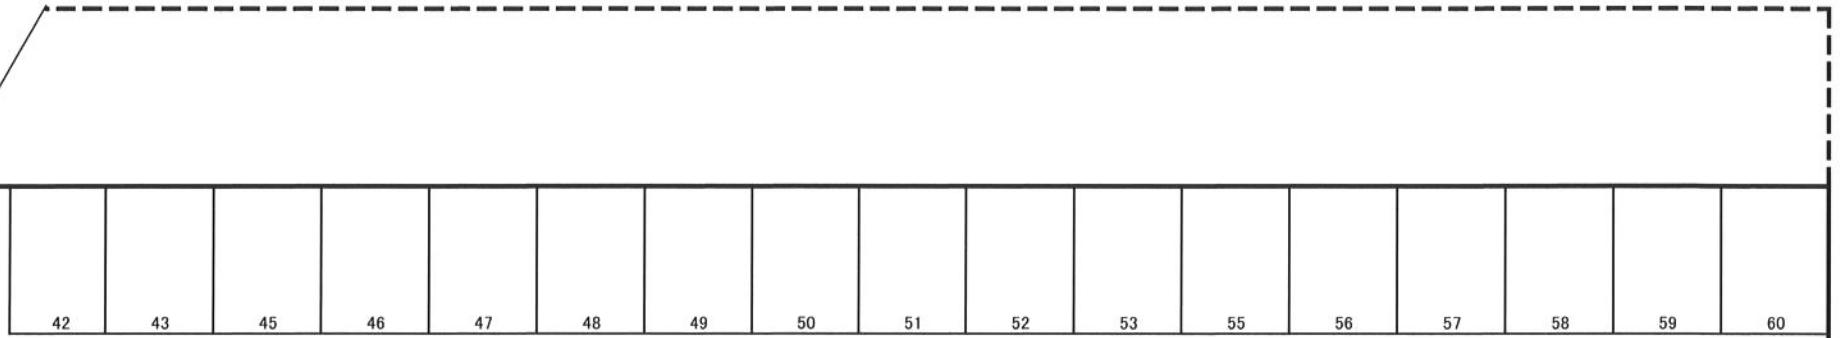

# 大熊駐車場

さいたま市緑区宮本1-17-1他

賃料: ¥6000 敷礼: なし 砂利

道路

道路