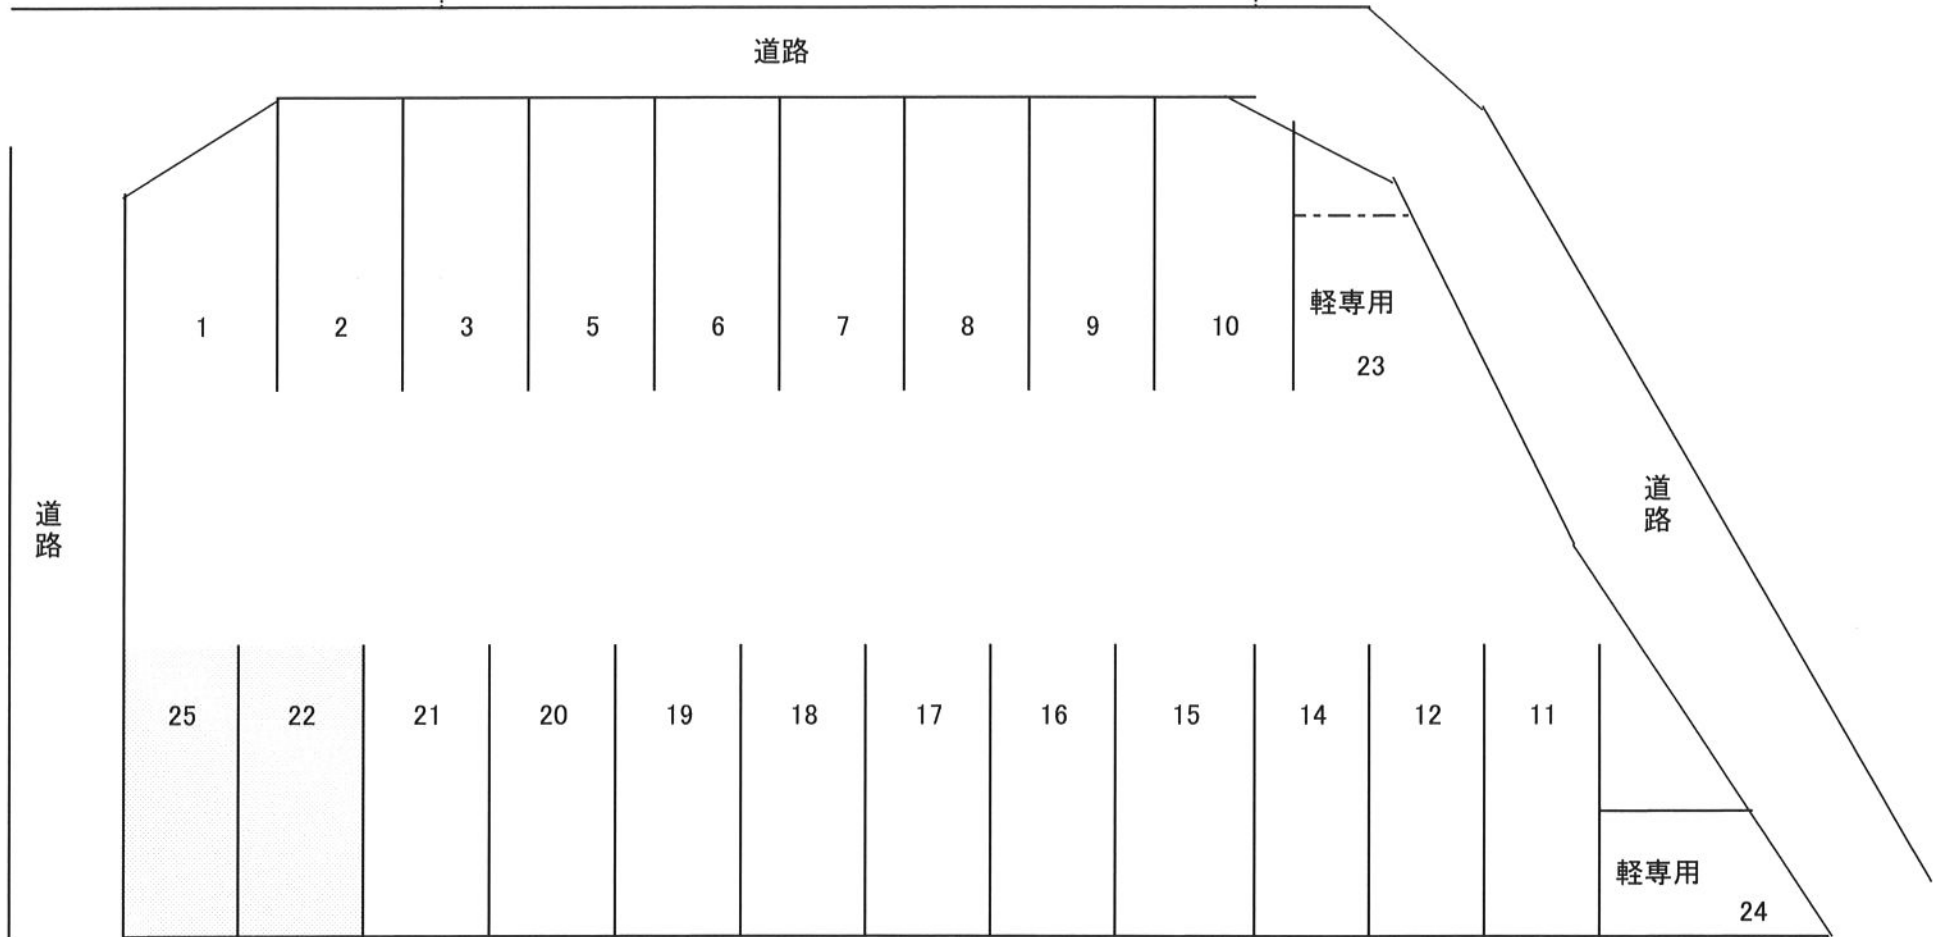

小室山駐車場配位置図

さいたま市緑区馬場1丁目18-7

22台

賃料：¥6,000

敷礼：なし 砂利

馬場西公園

道路

軽専用

23

道路

道路

25

22

21

20

19

24