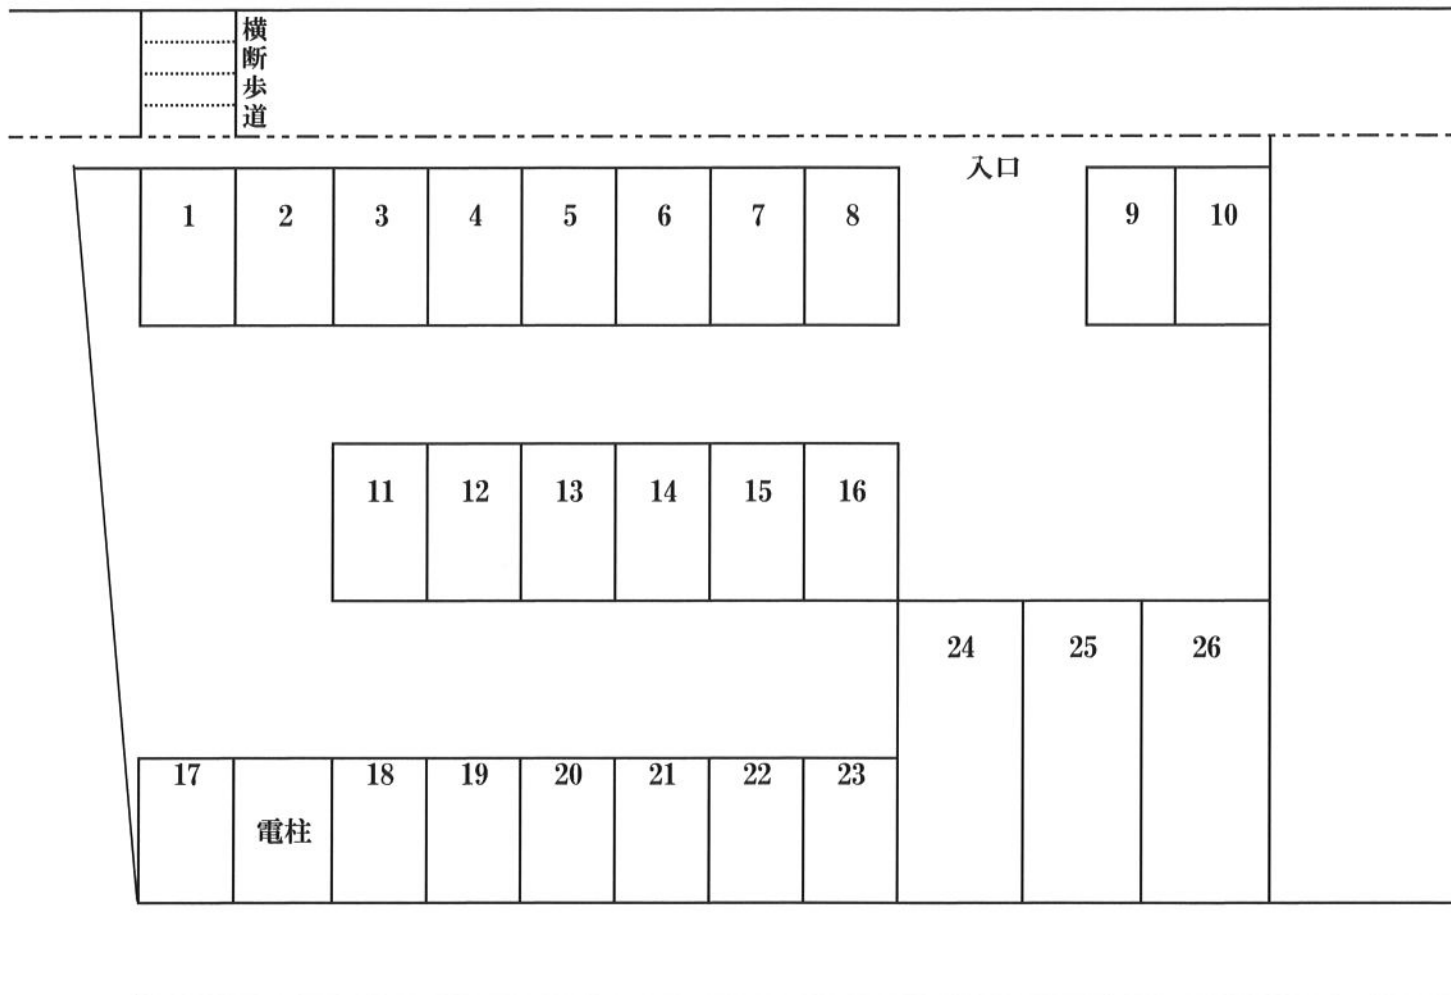

松芝駐車場 配置図 26台 6500円/月 所在地・・・さいたま市緑区芝原1-9-1

R463方面